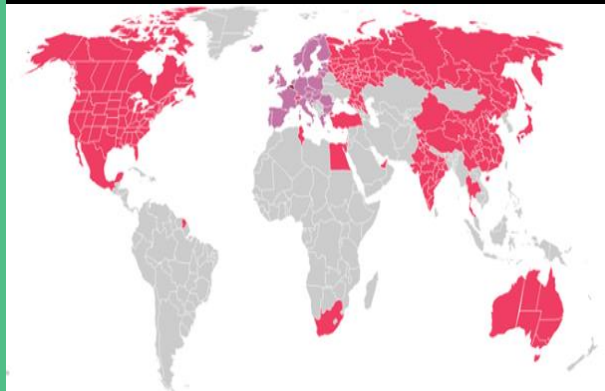

In Best Destinations

- ✓ 3000 minuten in en naar Best Destinations
- ✓ 3 GB roamingdata in Best Destinations

56 €/maand

* Na 20 GB aan normale snelheid zal u surfen tegen een snelheid van 512 kbps zonder volumebeperking.

Best Destinations

Australia
Canada
Cape Verde
China
Egypt
Hong Kong
India
Indonesia
Israel
Japan

Mexico
Russian Federation
Saudi-Arabia
Singapore
South Africa
Switzerland
Thailand
Tunisia
Turkey
United States

Faroer Islands
French West Indies
Gambia
Ghana
Grenada
Jamaica
Jordan
Kuwait
Lebanon
Liberia
Libya
Macau
Macedonia
Madagascar
Mauritania
Moldavia
Montenegro
Montserrat
Morocco
Namibia
Nepal
Nigeria
Oman
Pakistan
Puerto Rico
Qatar
Rwanda
Senegal
Seychelles
South Korea
St Kitts & Nevis
St Lucia
St Maarten
St. Vincent &
Grenadines
Suriname
Syria
Taiwan
Tunisia
Turks & Caicos Isl.
Uganda
Uruguay
US Virgin Islands
Yemen

Zone 5

Afghanistan
Bahamas
Benin
Brunei
Cape Verde
Central African
Republic
Chad
Chile
Colombia
Costa Rica
Cuba
Djibouti
East Timor
Ecuador
El Salvador
Equatorial Guinea
Ethiopia
Gabon, Republic of
Guatemala
Guinea
Guinea Bissau
Guyana
Haiti
Iraq
Kyrgyzstan
Laos
Mali
Mongolia
Nicaragua
Palau
Panama
Serbia
Tajikistan
Togo
Uzbekistan
Venezuela
Zambia
Zimbabwe