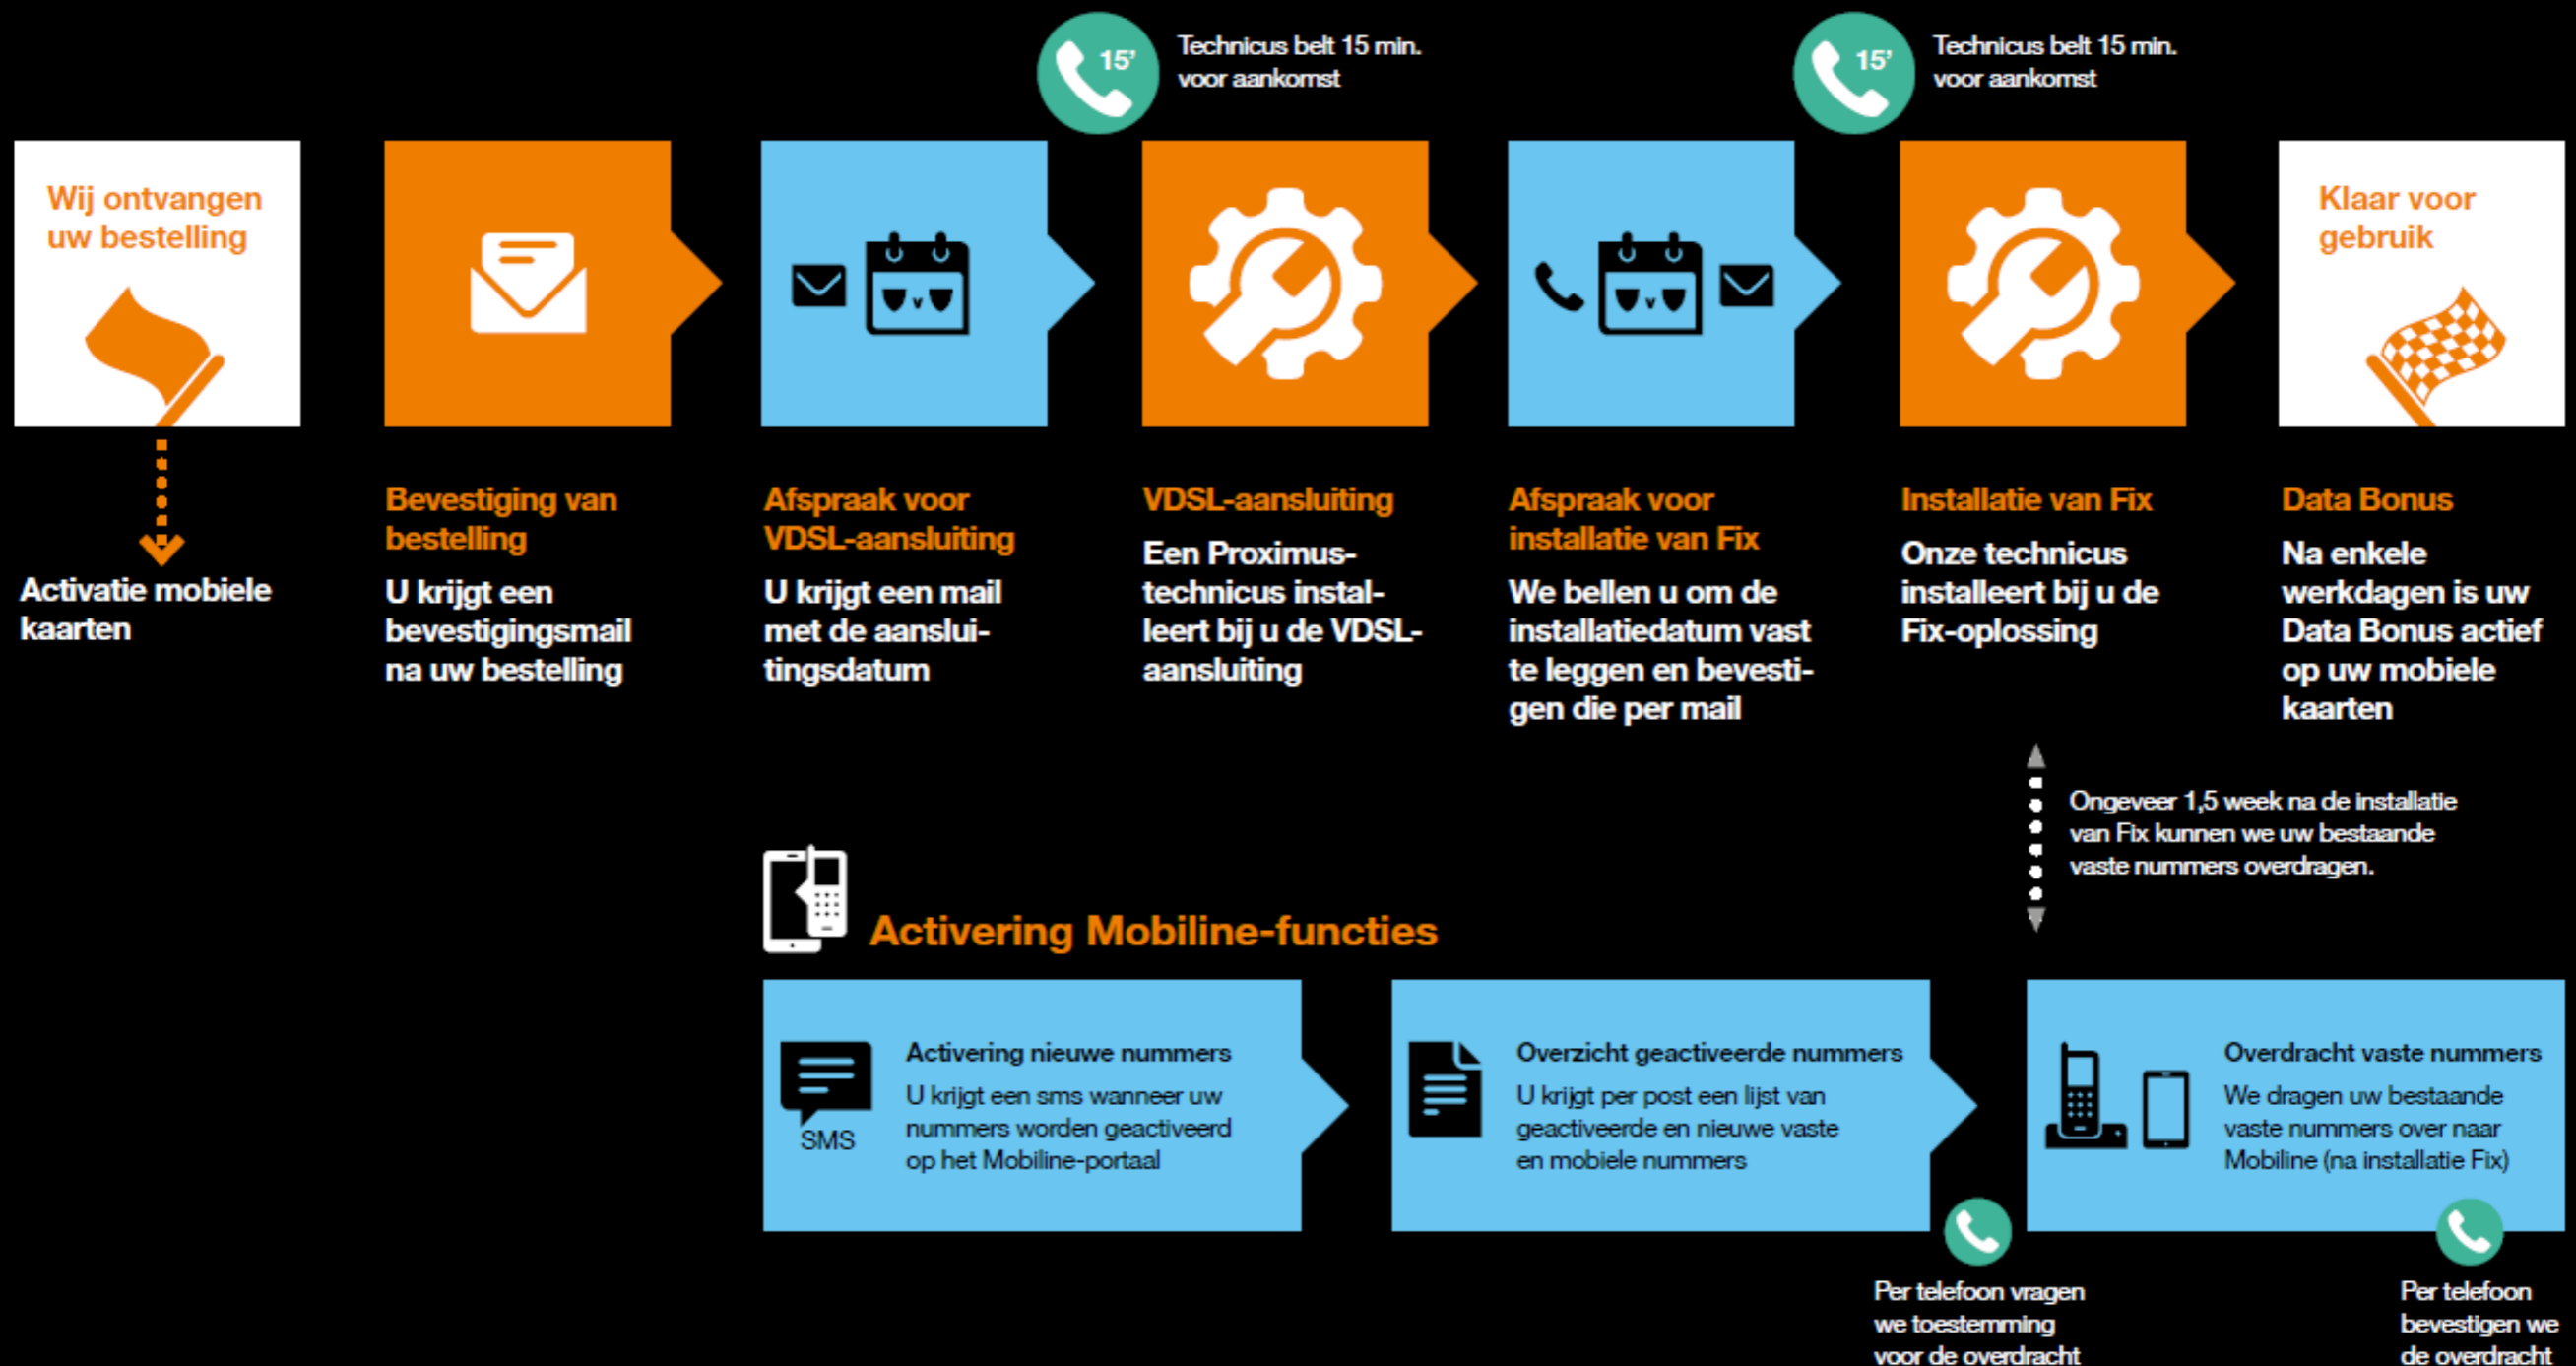

Maandelijks factuur

70 € (-10€)

11 € / mobiele kaart

Promo

Gratis installatie
bij abonnement van
24 maanden (waarde: € 399).

Vaste lijn

- VDSL2 tot 100 Mbps down en 40 Mbps up*.
- 1 vast IP.
- Herstelling binnen de 8 werkuren
- 2 analoge gesprekskanalen.
- Onbeperkt internetverkeer.
- Gegarandeerd geconnecteerd.

Mobiline

- Mobiline op gewenste mobiele kaarten.
- Fax op de vaste lijn.

* De werkelijke snelheden zijn afhankelijk van de afstand tot de straatcabine en de kwaliteit van het koperpaar.

** Data Bonus is een datavoordeel voor alle Shape-kaarten gelinkt aan een Shape & Fix Extra configuratie.

Shape & Fix Comfort (4 weken installatieduur)

Hoe verloopt het installatieproces?

De investering

Goed om weten

- **Korting alleen geldig in combinatie met Shape.**
- **Nationaal bellen: bundels enkel geldig voor nationale, reguliere, vaste en mobiele nummers.**
- **Onbeperkt internetverkeer: redelijk gebruik.**
- **Maandelijkse korting op het totaalbedrag van uw factuur (Shape Global Volume Discount).**

Uw voordeel

Data Bonus

Verdubbel de nationale mobiele data inbegrepen in uw Shape-formules.

Geldig op alle Shape-formules gelinkt aan een Shape & Fix configuratie (exclusief Basic zonder digitale lijn).

Voordeel geldig voor bestaande en nieuwe klanten.