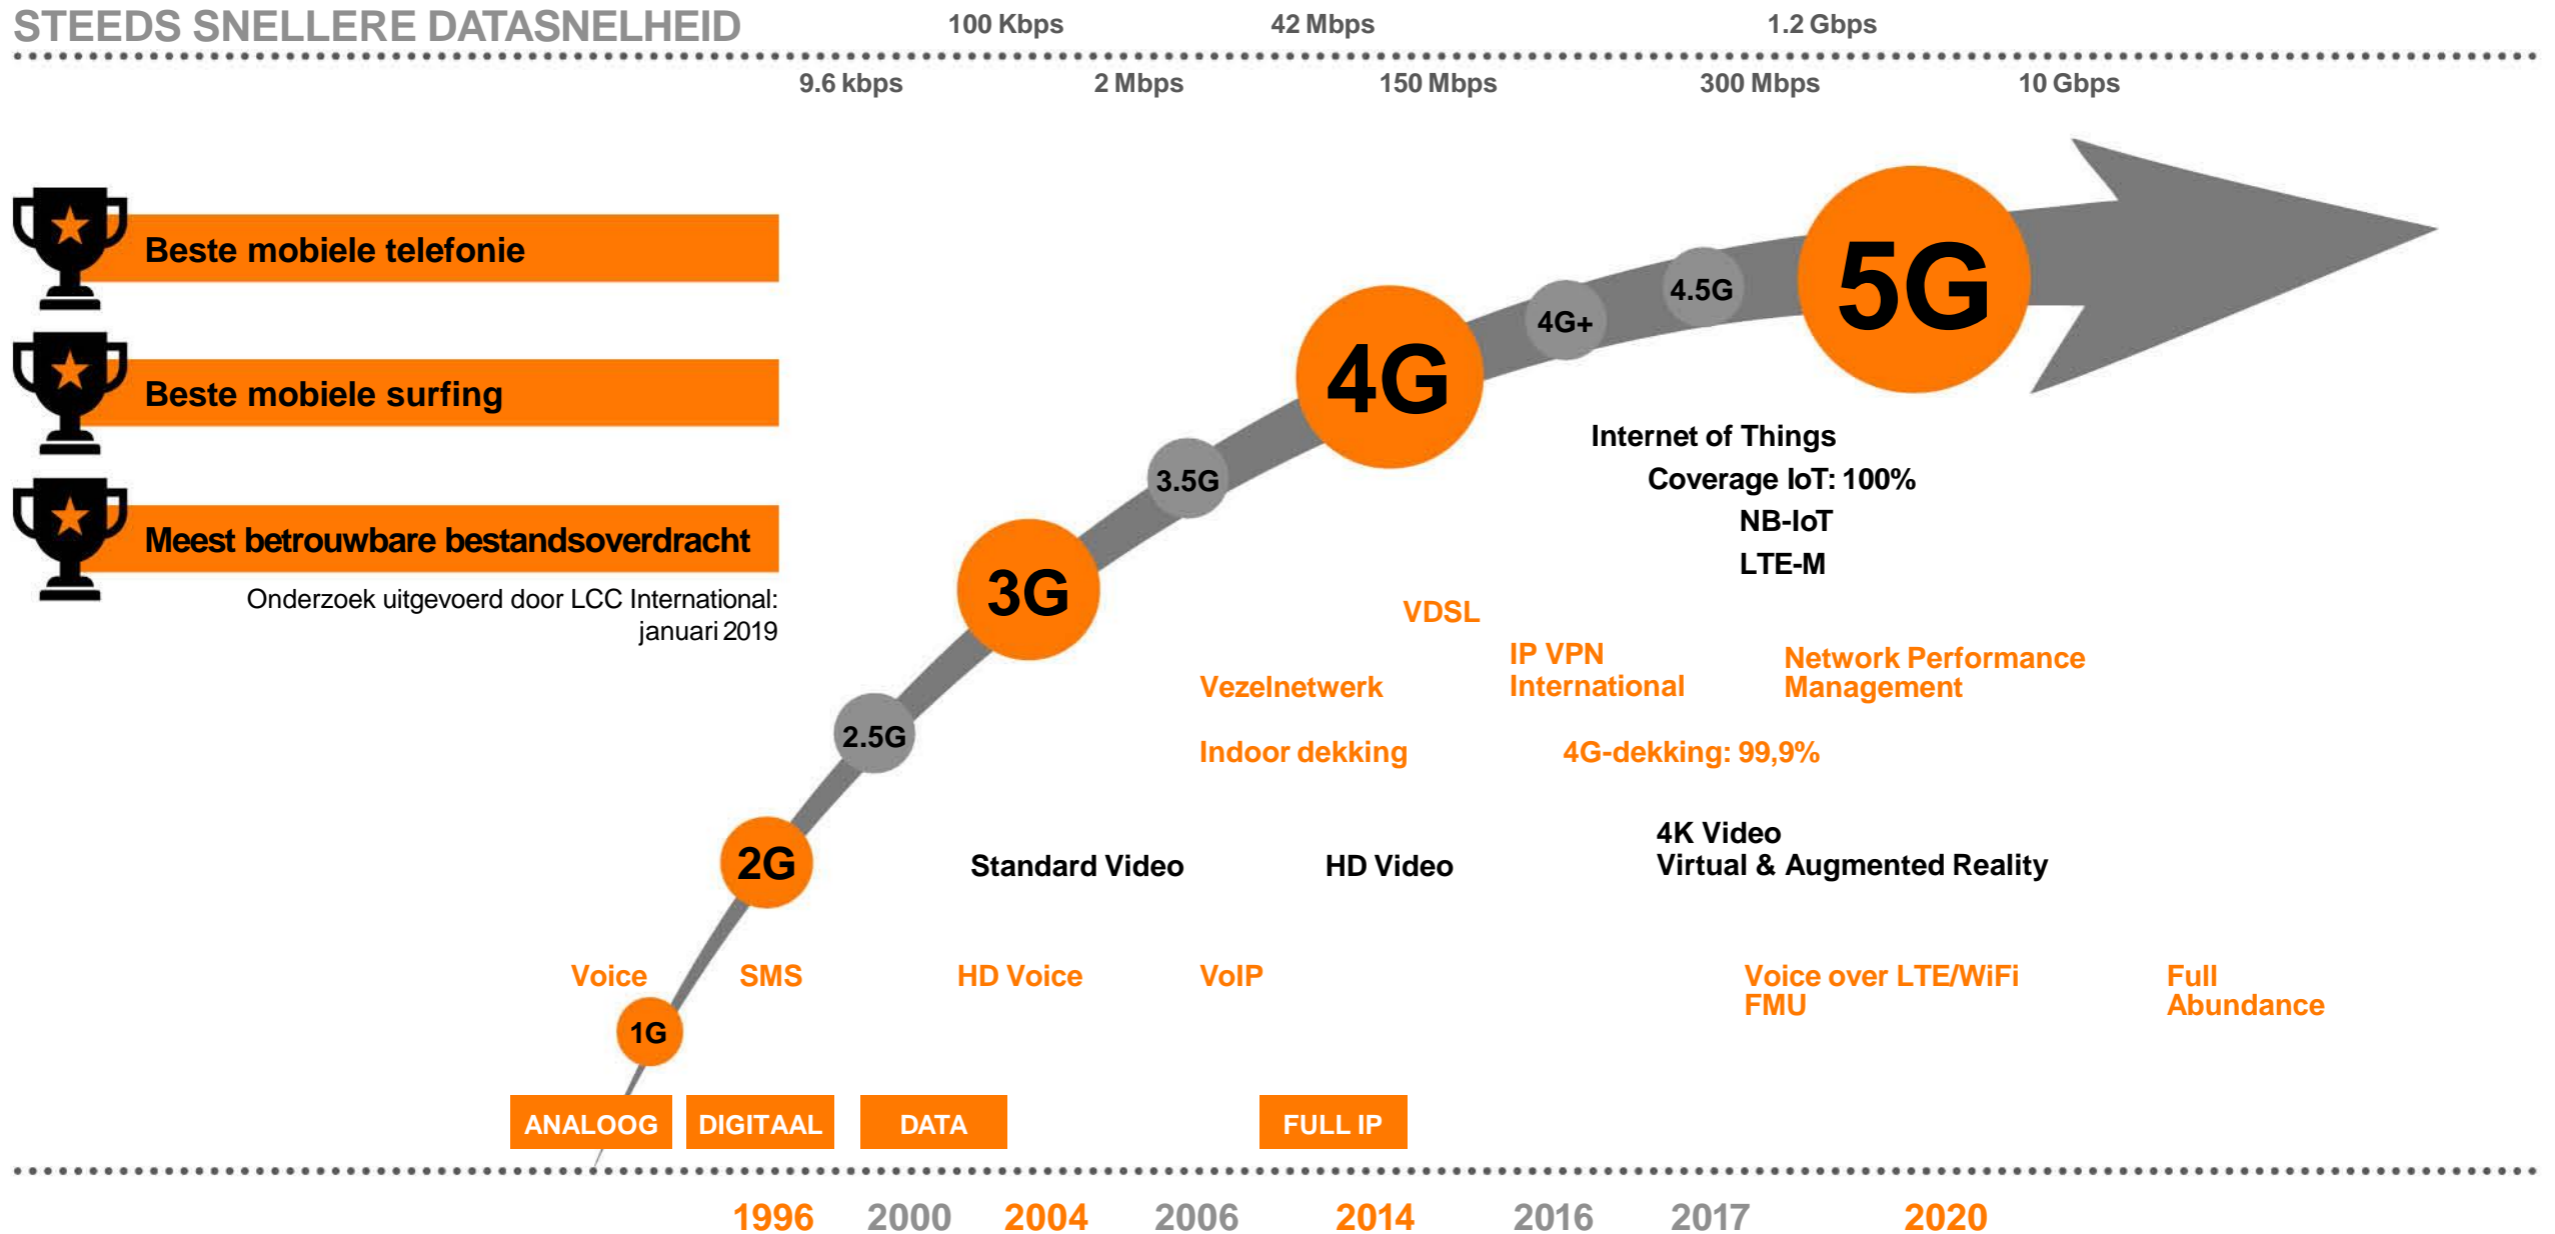

Performantie - Toonaangevende netwerktechnologie voor een mobiele geconnecteerde wereld

STEEDS SNELLERE DATASNELHEID

Onderzoek uitgevoerd door LCC International: januari 2019

Vertrouw op ons krachtige, performante netwerk om uw toekomst op te bouwen. Dankzij Fiber, 4G+, LTE-M en IoT-NB bent u altijd verbonden, waar u ook gaat.