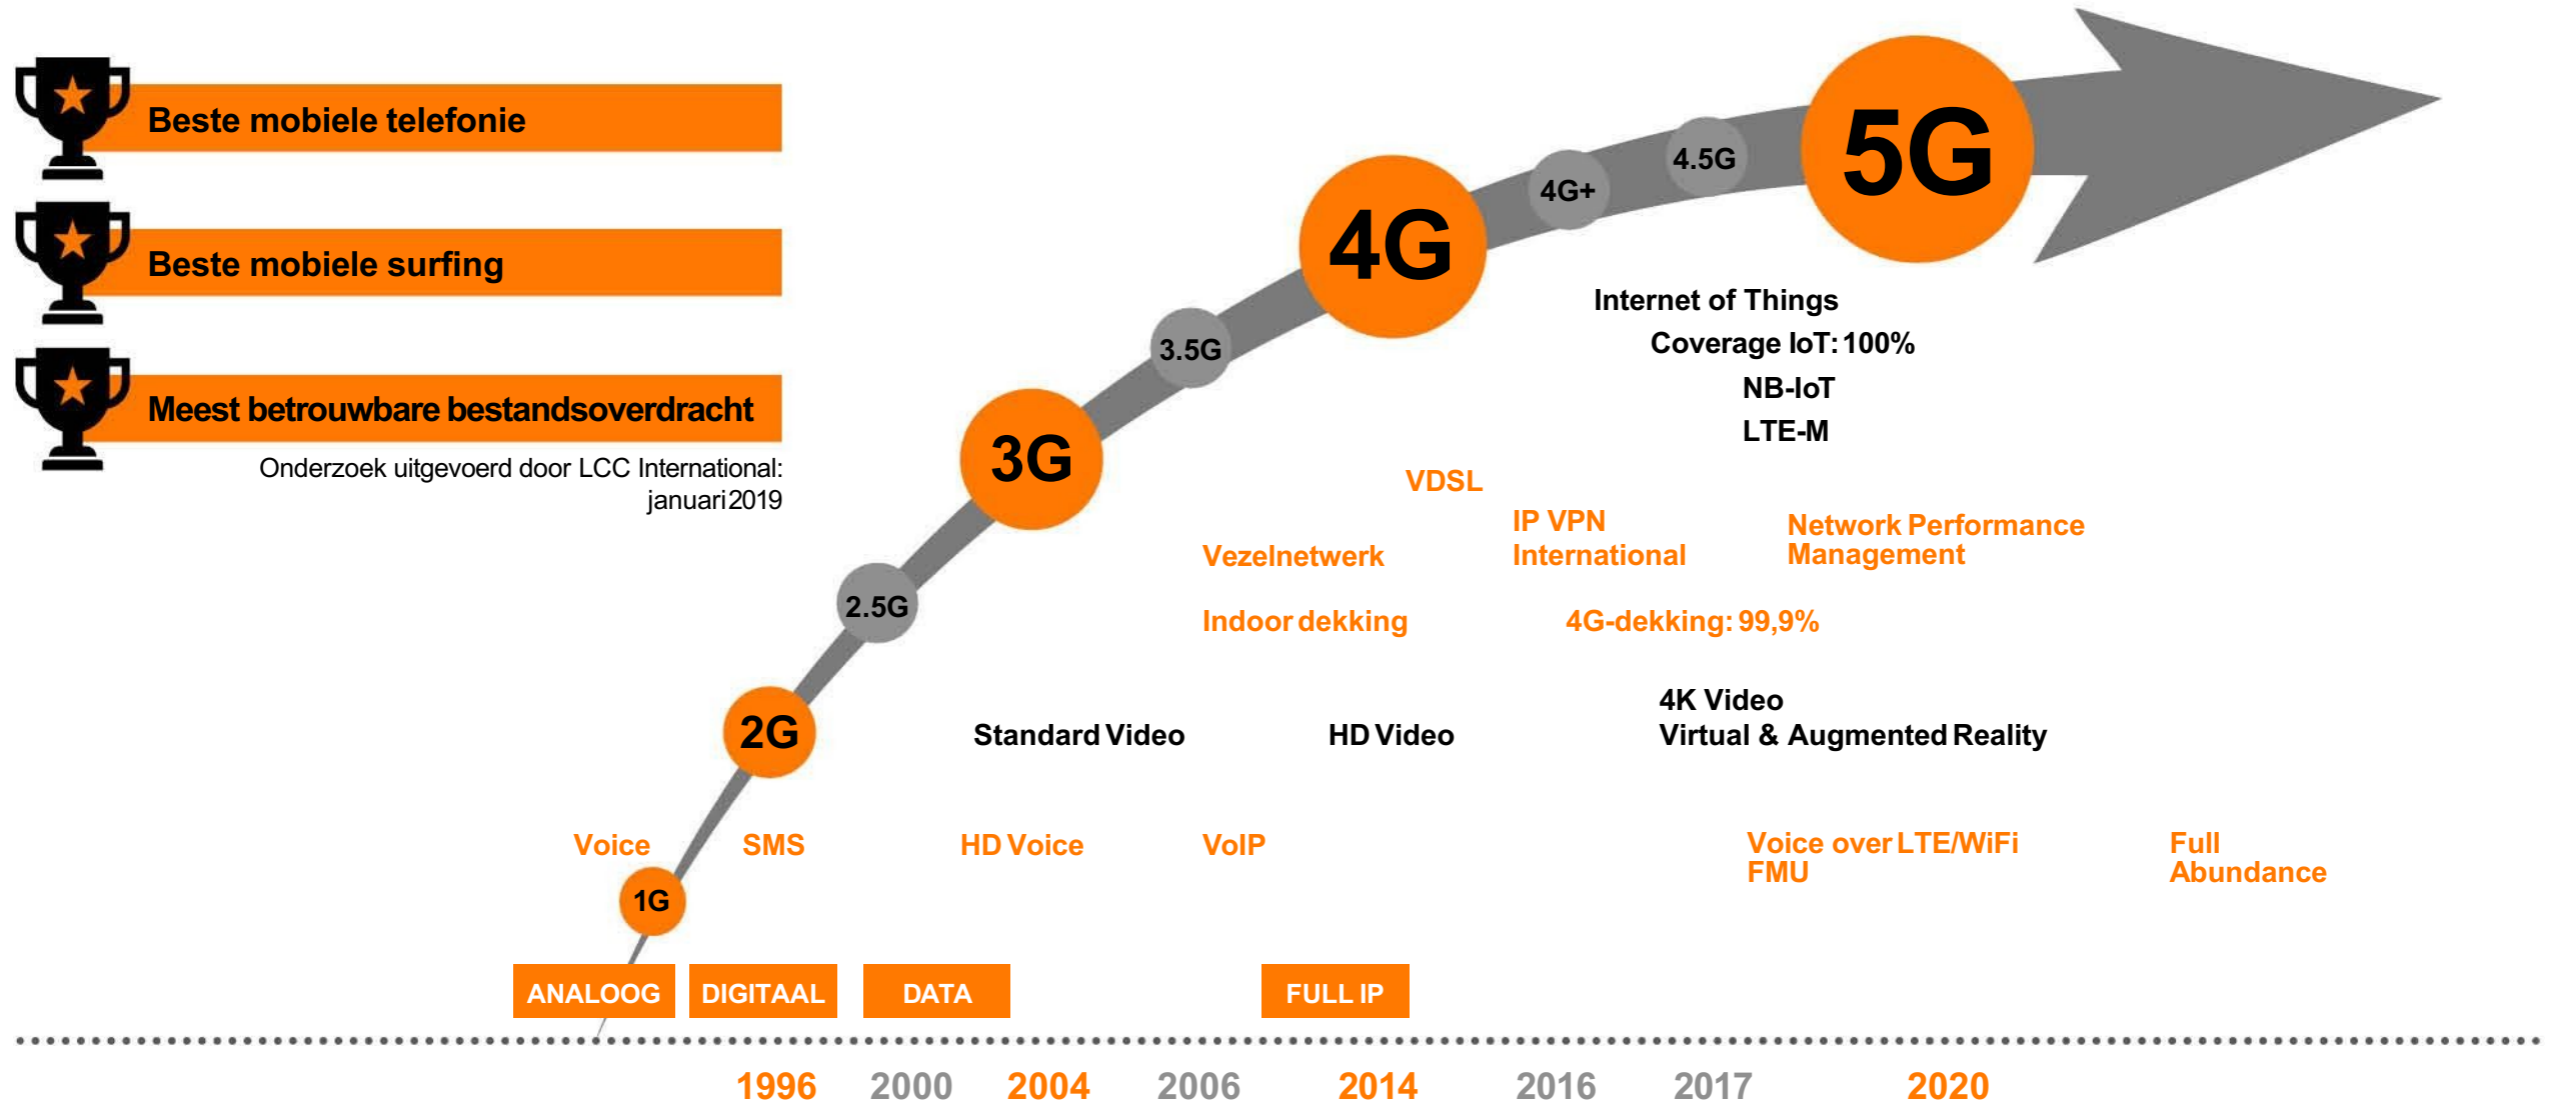

### Flexibiliteit

- Zes verschillende formules op maat van uw medewerkers
- Orange voert jaarlijks een Business Check-Up uit
- Mobiline
- Shape & Fix

# Performantie - Toonaangevende netwerktechnologie voor een mobiele geconnecteerde wereld

STEEDS SNELLERE DATASNELHEID

9.6 kbps      100 Kbps      42 Mbps      1.2 Gbps  
2 Mbps      150 Mbps      300 Mbps      10 Gbps

- Beste mobiele telefonie
- Beste mobiele surfing
- Meest betrouwbare bestandsoverdracht

Onderzoek uitgevoerd door LCC International: januari 2019

Vertrouw op ons krachtige, performante netwerk om uw toekomst op te bouwen. Dankzij Fiber, 4G+, LTE-M en IoT-NB bent u altijd verbonden, waar u ook gaat.